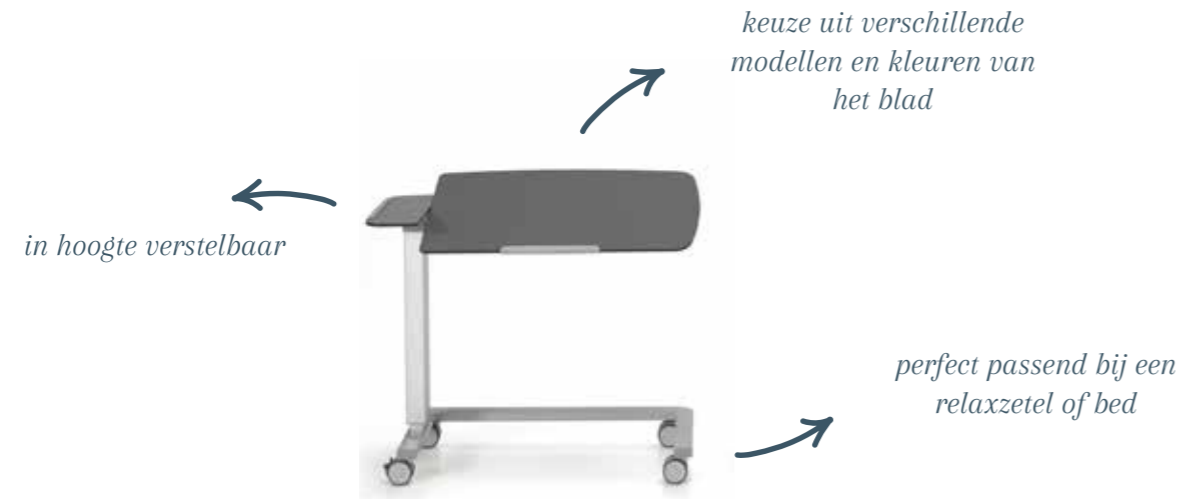

### OPTIES

Verborgen wielen	<input type="radio"/>
Ladefront in houtdecor	<input type="radio"/>
Ladefront in houtdecor met handgreep	<input type="radio"/>
Ladefront in houtdecor met handgreep en cilinderslot	<input type="radio"/>
Bovenblad in houtdecor	<input type="radio"/>

# LITAVO

Universeel inzetbaar

Het ideale hulpmiddel bij het lezen of bij het nuttigen van een maaltijd, zowel aan bed als in de zetel. Het traploos in hoogte verstelbaar blad, heeft een kantelbaar gedeelte dat dienst doet als leesstandaard en een vast gedeelte dat perfect bruikbaar is om bv. uw koffie op te plaatsen.