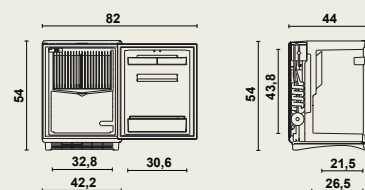

Opbouw

- 100% geruisloze inbouwkoelkast met uniek absorptie koelsysteem
- De koelkast is onderhoudsvrij en heeft een lange levensduur
- De koelkast is voorzien van elektronische temperatuur controle met automatische ontdooisysteem
- Deur met HPL-afwerking naar keuze
- Inhoud koelkast minimum 34 liter
- LED interieurverlichting met deursensor
- Spiraalsnoer (min. 300 cm) met bevestigingsmogelijkheid op rugwand
- De koelkastdeur, met magneetsluiting is aan de binnenzijde voorzien van variabele deurrekken waar men onder andere meerdere grote flessen in kan stockeren
- Uitschuifbare variabele legplanken 'clip & click-systeem'
- Deurdraairichting kan zowel linksscharnierend als rechtsscharnierend
- De koelkast is uitgerust met een extra veiligheid die bij slecht werkende ventilatie het toestel uitschakelt vooraleer er problemen kunnen ontstaan
- Makkelijk reinigbare bodem van de koelkast (zonder scherpe hoeken)
- Met vernieuwd design voorpaneel aan de bovenkant en verzonken handvat
- Met duidelijke aanwijzing in het groen waar de deuropeningskant zit
- Conform de HACCP-norm
- Delta-T 28: 4°C in de koelkast bij een maximale omgevingstemperatuur van 32°C
- Temperatuurbereik in de koelkast: 2 tot 8°C.
- CUC-sensor voor constante controle koelgroep
- Fuzzy Logic voor laagste energieverbruik aan constante temperatuur
- Temperatuurindicatie

Afmetingen en prestaties

14611 | DOMETIC MiniCool - Silencio

- B x D x H: 42,2 x 44 x 54 cm
- Bruto-inhoud 34 liter
- Netto gewicht: 18 kg
- Aansluitwaarde 65 watt
- Energieverbruik kWh/24h, conform ISO 15502: 0,76
- Lengte voedingskabel: 300 cm
- Energieklasse: G
- Energieverbruik / jaar: 277,4 kWh
- Geluid: 0 dB