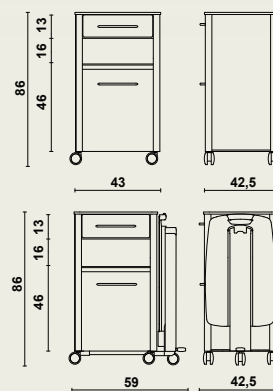

## Versiunea cu sertar înalt (sertar înalt, compartiment deschis, sertar)

- Părțile laterale sunt realizate din tablă de oțel.
- Părțile frontale sunt realizate din laminat solid.
- Mânere metalice de design.
- Compartiment deschis accesibil din față.
- Sertarul superior este echipat cu tavă sintetică detașabilă.
- Sertarul înalt este echipat cu un suport sintetic detașabil pentru sticle (3 sticle).
- Piesele metalice sunt protejate cu vopsea epoxidică.
- Blat din laminat solid cu colțuri rotunjite.
- 4 roți de design Ø 65 mm.

## Măsuța de servit la pat Livia (opțională)

- Pliabilă.
- Ușor de înclinat în ambele direcții.
- Blatul este echipat cu o margine verticală.
- Partea pliabilă este fixată pe un profil de ghidare din aluminiu rezistent, cu finisaj anodizat.
- Măsuța de servit este reglabilă pe înălțime (între 80 și 110 cm) prin intermediul unui piston
- Dimensiunea blatului: 63 x 40,5 cm.
- Pistonul este activat cu ajutorul unei pedale.
- Blatul este realizat din ABS.
- Noptiera stă pe 5 roți de design Ø 65 mm.
- Opțional, măsuța este disponibilă cu un mecanism Click 'n' turn care permite mutarea măsuței de pe o parte pe cealaltă a noptierei.

## Dimensiuni

**18124** | cu sertar înalt | 43 x 42,5 x înălțime 86 cm  
cu măsuța Livia | 59 x 42,5 x înălțime 86 cm