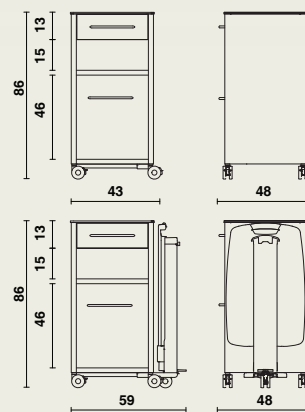

## Versiunea cu două fețe și sertar înalt (sertar înalt, compartiment deschis, sertar)

- Părțile laterale sunt realizate din tablă de oțel.
- Părțile frontale sunt realizate din laminat solid.
- Mânere metalice de design.
- Compartiment deschis accesibil din ambele părți.
- Sertarul superior este echipat cu o tavă sintetică detașabilă.
- Sertarul înalt este echipat cu un suport sintetic detașabil pentru sticle (3 sticle).
- Piesele metalice sunt protejate cu vopsea epoxidică.
- Blat din laminat solid cu colțuri rotunjite.
- 4 roți de design Ø 65 mm.

## Măsuța de servit la pat Livia (opțional)

- Pliabilă.
- Ușor de înclinat în ambele direcții.
- Blatul este echipat cu o margine verticală.
- Partea pliabilă este fixată pe un profil de ghidare din aluminiu rezistent, cu finisaj anodizat.
- Măsuța de servit este reglabilă pe înălțime (între 80 și 110 cm) prin intermediul unui piston.
- Dimensiunea blatului: 63 x 40,5 cm.
- Pistonul este activat cu ajutorul unei pedale.
- Blatul este realizat din ABS.
- Noptiera stă pe 5 roți de design Ø 65 mm.
- Opțional, măsuța este disponibilă cu un mecanism Click 'n' turn care permite mutarea măsuței de pe o parte pe cealaltă a noptierei.

## Mânere

- Mâner deschis
- Mâner închis

## Dimensiuni

**18380** | cu sertar înalt | 43 x 48 x înălțime 86 cm  
cu măsuța Livia | 59 x 48 x înălțime 86 cm