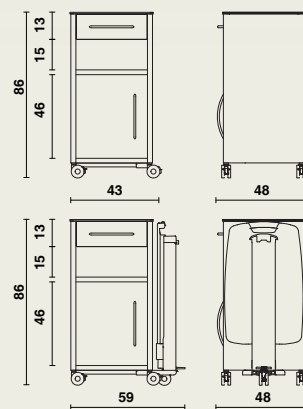

- Părțile laterale sunt realizate din tablă de oțel.
- Ușă din laminat solid (8 mm) cu deschidere până la 110°.
- Dulapul are un raft detașabil din laminat solid.
- Sertarul accesibil din ambele părți este realizat din tablă de oțel cu 2 părți frontale din laminat solid.
- Sertarul este echipat cu o tavă sintetică detașabilă.
- Mânere metalice de design.
- Compartiment deschis accesibil din ambele părți.
- Piesele metalice sunt protejate cu vopsea epoxidică.
- Blat din laminat solid cu colțuri rotunjite.
- 4 roți de design Ø 65 mm.

Măsuța de servit la pat Livia (opțională)

- Pliabilă.
- Ușor de înclinat în ambele direcții.
- Blatul este echipat cu o margine verticală.
- Partea pliabilă este fixată pe un profil de ghidare din aluminiu rezistent, cu finisaj anodizat.
- Măsuța de servit este reglabilă pe înălțime (între 80 și 110 cm) prin intermediul unui piston.
- Dimensiunea blatului: 63 x 40,5 cm.
- Pistonul este activat cu ajutorul unei pedale.
- Noptiera stă pe 5 roți de design Ø 65 mm.
- Opțional, măsuța este disponibilă cu un mecanism Click 'n' turn care permite mutarea măsuței de pe o parte pe cealaltă a noptierei.

Culori

Referință la gama noastră extinsă de culori. Mostrele sunt disponibile la cerere.

Mânere

- Mâner deschis
- Mâner închis

Dimensiuni

18379 | cu două fețe | 43 x 48 x înălțime 86 cm
cu măsuța Livia | 59 x 48 x înălțime 86 cm