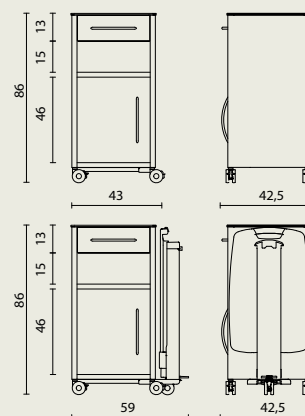

Version à une face (espace de rangement, espace ouvert, tiroir)

- Corps fait d'une plaque d'acier.
- Porte en stratifié massif, ouverture jusqu'à 110°.
- Espace de rangement avec étagère amovible en stratifié massif.
- Front du tiroir en stratifié massif.
- Poignées métalliques design.
- Espace ouvert facilement accessible par l'avant.
- Le tiroir est pourvu d'un bac amovible en matière synthétique.
- Les parties métalliques sont protégées par un revêtement époxy.
- Tablette à angles arrondis, en stratifié massif.
- 4 roues design de Ø 65 mm.

Tablette Livia optionnelle

- Rabattable.
- Facilement inclinable dans les deux sens.
- Pourvue d'un bord relevé.
- La partie rabattable est montée sur un solide profilé de guidage en aluminium, fini par une couche d'anodisation.
- La tablette est réglable en hauteur (entre 80 et 110 cm) au moyen d'un vérin pneumatique.
- Dimensions de la tablette : 63 x 40,5 cm.
- Le vérin pneumatique est activé par une pédale.
- La tablette est en ABS.
- Le tout est monté sur 5 roues design Ø 65 mm (5^{ème} roue avec la tablette).
- Optionnellement la tablette est disponible avec le mécanisme Click 'n' turn. Grâce à ce mécanisme, la tablette peut être montée du côté gauche ou du côté droit de la table de nuit ou échangée entre plusieurs tables de nuit du même type.

Couleurs

Veillez vous référer à notre large gamme.
Carte d'échantillons + échantillons sur simple demande.

Poignées

- Poignée ouverte
- Poignée fermée

Dimensions

18123 | à une face | 43 x 42,5 x hauteur 86 cm
avec tablette Livia | 59 x 42,5 x hauteur 86 cm