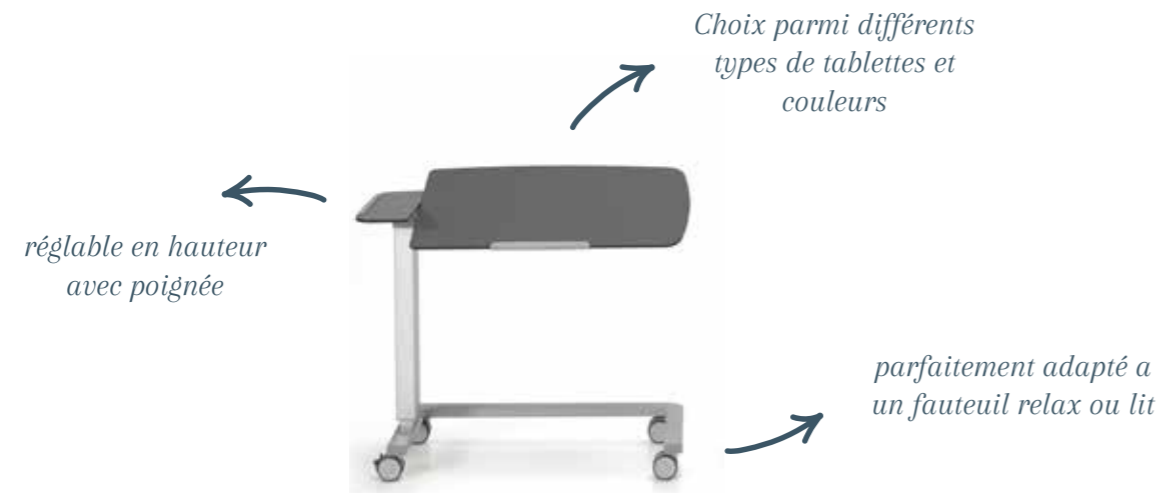

### OPTIONS

Roues cachées	<input type="radio"/>
Front du tiroir en bois	<input type="radio"/>
Front du tiroir en bois avec poignée	<input type="radio"/>
Front du tiroir en bois avec poignée et serrure à cylindre	<input type="radio"/>
Tablette supérieure en bois	<input type="radio"/>

# LITAVO

Universellement applicable

L'aide idéale pour lire ou prendre ses repas, dans son lit comme dans un fauteuil. La tablette, réglable en hauteur, a une partie inclinable qui rend service lors de la lecture et une partie fixe qui peut être utilisée pour placer sa tasse de café par exemple.