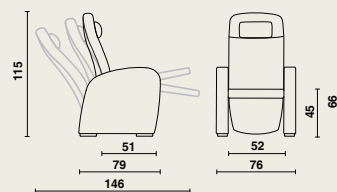

Repose-jambes

- Plaque en multiplex, 10 mm d'épaisseur.
- Recouvert d'une mousse anti-feu.

Positions réglables

- 3 positions : position assise, position lecture et position relax.
- Le mécanisme du relax relève d'abord les jambes, ce qui permet ensuite à l'ensemble du fauteuil de continuer à s'incliner.
- Simple réglage par poussée corporelle légère.
- Réglable sans manipulation de manette.
- Confort d'assise optimal dans chaque position par un angle constant entre le dossier et l'assise pendant la bascule.
- Soutien optimal des jambes grâce au repose-jambes télescopique.
- Le repose-jambes est incliné vers l'intérieur en position assise, pour faciliter l'action de se lever.

Couleurs

Veillez vous référer à notre large gamme.
Carte d'échantillons + échantillons sur simple demande.

Dimensions

07597 | Domus Classic Soft :

- B 76 x D 79 x H 115 cm
- Hauteur d'assise: 45 cm
- Profondeur d'assise: 51 cm
- Largeur d'assise: 52 cm
- Hauteur des accoudoirs: 66 cm
- Charge de fonctionnement en sécurité: 135 kg