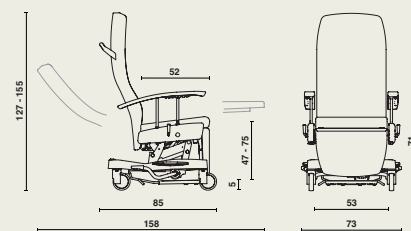

Châssis avec réglage en hauteur

- Solide construction en métal, soudée. Le châssis est standard prévu de 2 douilles pour porte-sérum (Ø 19 mm) et de supports pour la tête amovible (option).
- Tous les bords et coins sont arrondis.
- 4 roues design Levina Ø 125 mm, freinage central à l'aide d'une double pédale de frein. Les pédales de frein soft brake sont situés au centre des deux côtés du fauteuil. Les pédales sont accessibles si l'on se trouve devant le fauteuil.
- Mécanisme de réglage en hauteur stable à bras parallèles.
- Le réglage en hauteur de 52 jusqu'à 80 cm (hauteur d'assise) se fait à l'aide d'une pompe hydraulique activée par deux pédales, facilement accessibles, des deux côtés du fauteuil.
- Repose-pieds coulissant avec protection de marche-pied, en matière synthétique avec structure anti-dérapante.
- Le couvercle en matière synthétique facilite le nettoyage du châssis.

Accoudoirs abaissables

- Accoudoirs ergonomiques en matière synthétique, facilitant l'assise et le lever.
- Standard pourvu de pattes de fixation pour tablette.
- Réglage de la hauteur en 4 positions, par 2 axes en acier massif, chromés.
- Verrouillage vers le bas au moyen d'une manette à ressort.
- La plus basse position est à la même hauteur que l'assise.

Dimensions

Avento relax hauteur variable:

- L 73 x P 85-158 x H 127-155 cm
- Hauteur d'assise: 52-80 cm
- Profondeur d'assise: 52 cm
- Largeur d'assise: 53 cm
- Hauteur des accoudoirs: 71-52 cm
- Charge de fonctionnement en sécurité : 150 kg