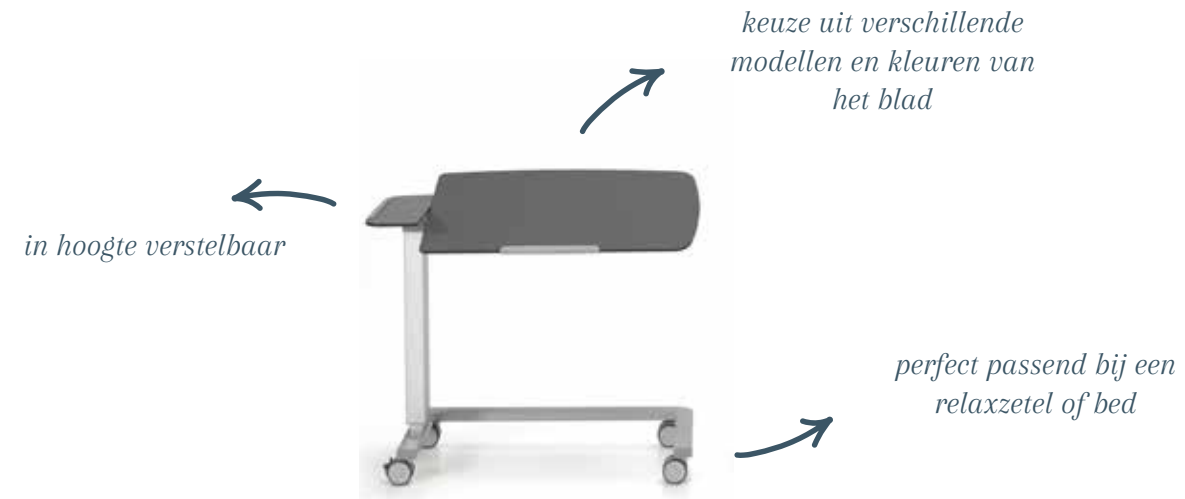

### OPTIES

Verborgen wielen	<input type="radio"/>
Ladefront in houtdecor	<input type="radio"/>
Ladefront in houtdecor met handgreep	<input type="radio"/>
Ladefront in houtdecor met handgreep en cilinderslot	<input type="radio"/>
Bovenblad in houtdecor	<input type="radio"/>

# LITAVO

Universeel inzetbaar

Het ideale hulpmiddel bij het lezen of bij het nuttigen van een maaltijd, zowel aan bed als in de zetel. Het traploos in hoogte verstelbaar blad, heeft een kantelbaar gedeelte dat dienst doet als leesstandaard en een vast gedeelte dat perfect bruikbaar is om bv. uw koffie op te plaatsen.