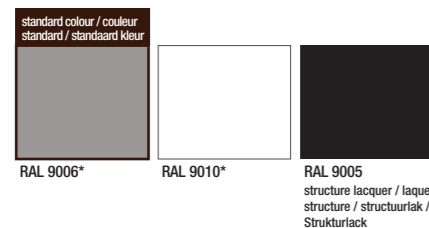

EPOXY COATING / REVÊTEMENT EPOXY / EPOXYCOATING / EPOXIDHARZBESCHICHTUNG

* Not available for Flat Collection / pas possible pour la Collection Flat / niet mogelijk bij Flat Collectie / nicht möglich für Flat Kollektion