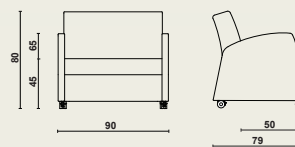

Domus canapea extensibilă

12695 Canapeaua extensibilă Domus este foarte compactă și nu ocupă mult spațiu. Ușurința de utilizare o face și mai atractivă.

Cadrul

- Cadru realizat din diverse materiale (lemn masiv, PAL).
- 4 roți de design Ø 65 mm cu frână.
- Cadru este complet acoperit cu spumă ignifugă și tapițat.
- Pernă de șezut detașabilă.
- Pernă spătarului fixă, trebuie doar să scoateți perna de șezut atunci când desfășurați mecanismul de pat.
- Înălțime confortabilă a șezutului de 45 cm.

Platforma saltea

- Mecanismul metalic al patului atașat la cadrul șezutului.
- Platforma saltea echipată cu lamele rotunjite din lemn pentru a consolida partea de ședere.
- Saltea ignifugă inclusă.
- Husă detașabilă și ignifugă pentru saltea cu acoperire din poliuretan.
- Plierea și desfășurarea patului se face rapid și ușor, în 3 mișcări.
- Înălțimea platformei saltea (saltea inclusă) este de 46 cm.
- Atunci când patul este desfășurat, șezutul devine tetieră, în timp ce platforma saltea și suportul pentru picioare se sprijină pe două suporturi rabatabile.

Dimensiuni

Domus canapea extensibilă mică:

- W 90 x D 79 x H 45/65/80 cm.
- Lungimea totală când este extinsă: 234 cm.
- Adâncimea șezutului: 50 cm.
- Dimensiuni saltea: 198 x 70 cm, grosime: 60 mm.
- Sarcina de lucru sigură: 135 kg.