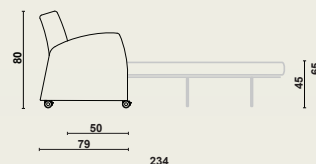

Versiunea desfășurată

Materiale și finisaje

- Lemn: fag masiv, placaj, PAL și MDF.
- Metal: vopsea epoxidică RAL 9006 gri deschis.
- Spumă ignifugă.
- Tapițerie: a se vedea colecția.
- Saltea: Spumă rece CMHR (35 kg/m³)
- Husă saltea: Acoperire din poliuretan.
- Saltea și husa salteii sunt certificate în conformitate cu standardul de incendiu CRIB 5.
- Rezistență la produsele de curățare obișnuite.

Pentru informații suplimentare despre **materiale** și **construcție**: consultați documentele disponibile.

Opționale

- 4 picioare pătrate (30 x 30 mm) din metal.
- Cotiere sintetice.

Culori

Referință la gama noastră extinsă de culori.
Mostrele sunt disponibile la cerere.