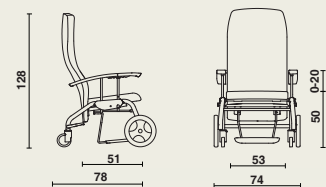

Cotiere ajustabile sus/jos

- Designul ergonomic al coterelor sintetice facilitează așezarea sau ridicarea de pe scaun.
- Prevăzute cu elemente de fixare pentru tava de servit masa.
- Două axe solide pentru reglarea coterelor în 4 poziții diferite de înălțime.
- Fixate în poziție cu ajutorul unui buton de blocare.
- În poziția cea mai joasă, coterile se află la același nivel cu șezutul.

Dimensiuni

20119 | Mauro transport:

- L 74 x D 78 x H 128 cm
- Înălțime șezut de la suport picioare: 46 cm
- Adâncime șezut: 51 cm
- Lățime șezut: 53 cm
- Înălțime cotiere: 70,5-50 cm
- Sarcina de lucru sigură: 150 kg