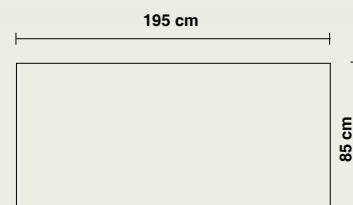

Saltea Comfort Plus (4+10)

05425 Saltea antiescară special concepută pentru utilizarea pe paturi reglabile pe înălțime. Salteaua constă din spumă viscoelastică de 4 cm și spumă de confort ignifugă de 10 cm.

Miezul

- Miezul este format din:
 - Un strat superior de 4 cm de spumă cu memorie viscoelastică de înaltă calitate, cu proprietăți termoactive și o densitate de 80-85 kg/m³.
 - Un strat inferior extrem de elastic de spumă poliuretanică ignifugă de 10 cm, cu o densitate de 50-55 kg/m³. Spuma poliuretanică este foarte elastică, ignifugă și termorezistentă.
- Reducerea presiunii cu sensibilitate optimă la temperatură.
- Potrivit pentru risc mediu de escară.
- Salteaua își păstrează elasticitatea chiar și după o utilizare îndelungată.
- Tratament bacteriostatic împotriva microorganismelor patogene și alergice.
- Flexibilitate netedă și excelentă pentru utilizarea pe un pat ajustabil.

Husa

- Husă bi-elastică (lanț de întindere: > 120%, urzeală: > 130%).
- Greutatea husei este de 220 g/m².
- Materialul husei este complet ajustat pentru o distribuție optimă a presiunii și o rezistență redusă la frecare.
- Husa este impermeabilă, permeabilă la vapori, respirabilă și rezistentă la urină.
- Husa este antimicrobiană, hipoalergenică și neutralizează microorganismele patogene și alergeni.
- Este detașabilă, cu fermoar pe o parte lungă și una scurtă pentru înlocuire ușoară.
- Se poate spăla la 95°.

Dimensiuni

05425 | Saltea Comfort Plus (4+10)
- L 195 x W 85 x H 14 cm

Materiale și finisaje

- **Miez:** spumă cu memorie viscoelastică (80-85 kg/m³, spumă poliuretanică CMHR (50-55 kg/m³).
- **Husă:** bi-elastică, un strat de poliuretan pe o bază de poliamidă.
- Salteaua și husa îndeplinesc standardul CRIB 5 de rezistență la foc.
- Salteaua și husa sunt produse ecologic fără CFC. Nici procesele de producție, nici cele de distribuție eventuală nu sunt dăunătoare mediului.
- Rezistență la produsele de curățare obișnuite.