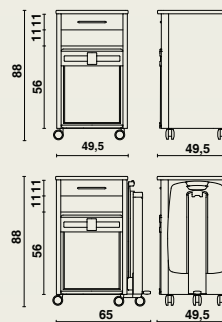

- 2 panouri laterale cu parte frontală, spate, bază și blat.
- Cadrul, ușa și fețele sertarelor sunt realizate din PAL melaminat gri deschis (grosime 19 mm).
- Panourile sunt conectate între ele cu ajutorul unor dibluri de lemn și came excentrice.
- Stâlpii frontali au un strat melaminat cu aspect de aluminiu.
- Dulapul este echipat cu un frigider.
- Frigider cu absorbție silențioasă de la "Dometic Mini-cool - Silencio DS 400 BI".
- Capacitate: 34 litri.
- Ușa este finisată cu HPL.
- Iluminat interior cu LED.
- Cablu spiralat.
- Sertarul detașabil este format din laturi metalice, între care sunt fixate o bază și un spate din lemn. Sertarul este finisat cu o față din lemn.
- Sertarul este montat în cadrul dulapului cu ajutorul unor șine din oțel de înaltă calitate, cu opritoare.
- Mâner metalic de design.
- Piesele metalice sunt protejate cu vopsea epoxidică de culoare gri deschis.
- Blatul are colțuri și margini rotunjite și este realizat din PAL melaminat de 18 mm.
- 4 roți duble de design Ø 65 mm.

Măsuța de servit la pat Livia (opțională)

- Pliabilă.
- Ușor de înclinat în ambele direcții.
- Blatul este echipat cu o margine verticală.
- Partea pliabilă este fixată pe un profil de ghidare din aluminiu rezistent, cu finisaj anodizat.
- Măsuța de servit este reglabilă pe înălțime (între 80 și 110 cm) prin intermediul unui piston.
- Dimensiunea blatului: 63 x 40,5 cm.
- Pistonul este activat cu ajutorul unei pedale.
- Blatul este realizat din ABS ignifug.
- Noptiera stă pe 5 roți de design Ø 65 mm.

Dimensiuni

07170 | 49,5 x 49,5 x înălțime 88 cm
cu măsuța Livia | 65 x 49,5 x înălțime 88 cm

Materiale și finisaje

- Lemn: PAL (melaminat).
- Metal: vopsea epoxidică (gri deschis).
- Balamale cu auto-închidere de înaltă calitate.
- Rezistență la produsele de curățare obișnuite.