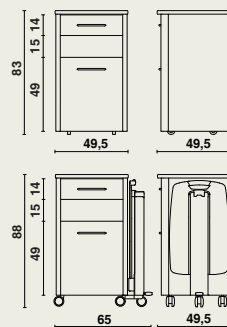

- 2 panouri laterale cu parte frontală, spate, bază și blat.
- Cadrul, ușa și fețele sertarelor sunt realizate din PAL melaminat gri deschis (grosime 18 mm).
- Panourile sunt conectate între ele cu ajutorul unor dibluri de lemn și came excentrice.
- Stâlpii frontali au un strat melaminat cu aspect de aluminiu.
- Mâner metalic de design.
- Sertarul detașabil este format din laturi metalice, între care sunt fixate o bază și un spate din lemn.
- Sertarul este finisat cu o față din lemn.
- Sertarul este montat în cadrul dulapului cu ajutorul unor șine din oțel de înaltă calitate, cu opritoare.
- Piesele metalice sunt protejate cu vopsea epoxidică de culoare gri deschis.
- Blatul are colțuri și margini rotunjite și este realizat din PAL melaminat de 18 mm.
- 4 roți ascunse Ø 50 mm.

Măsuța de servit la pat Livia (opțională)

- Pliabilă.
- Ușor de înclinat în ambele direcții.
- Blatul este echipat cu o margine verticală.
- Partea pliabilă este fixată pe un profil de ghidare din aluminiu rezistent, cu finisaj anodizat.
- Măsuța de servit este reglabilă pe înălțime (între 80 și 110 cm) prin intermediul unui piston.
- Dimensiunea blatului: 63 x 40,5 cm.
- Pistonul este activat cu ajutorul unei pedale.
- Blatul este realizat din ABS ignifug.
- Noptiera stă pe 5 roți de design Ø 65 mm.
- Opțional, măsuța este disponibilă cu un mecanism Click 'n' turn care permite mutarea măsuței de pe o parte pe cealaltă a noptierei.

Dimensiuni

09718 | 49,5 x 49,5 x înălțime 83 cm
cu măsuța Livia | 65 x 49,5 x înălțime 88 cm

Materiale și finisaje

- Lemn: PAL (melaminat).
- Metal: vopsea epoxidică (gri deschis).
- Rezistență la produsele de curățare obișnuite.