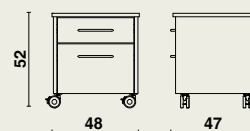

Quadra Care

12634 Noptiera Quadra Care este foarte compactă, cu un design contemporan și robust. Noptiera extra joasă se potrivește perfect cu gama de paturi XLow.

Versiunea joasă cu 2 sertare

- 2 panouri laterale cu spate, bază și blat.
- Realizat din PAL melaminat (grosime 19 mm).
- Panourile laterale, partea superioară a dulapului și baza sunt conectate între ele prin intermediul unor dibluri din lemn și adeziv rece pentru a crea un cadru de dulap rezistent.
- Blatul este conectat la dulap prin intermediul unor came excentrice.
- Mâner metalic de design.
- Sertarul detașabil este format din laturi metalice, între care sunt fixate o bază și un spate din lemn.
- Sertarul este montat în cadrul dulapului cu ajutorul unor șine din oțel de înaltă calitate, cu opritoare.
- Blatul este realizat din PAL melaminat pe ambele fețe de 19 mm.
- 4 roți ascunse Ø 50 mm.

Dimensiuni

Quadra XLow roți ascunse | 48 x 47 x înălțime 46 cm

Quadra XLow roți Ø 65 mm | 48 x 47 x înălțime 52 cm

Materiale și finisaje

- Lemn: PAL melaminat.
- Rezistență la produsele de curățare obișnuite.

Pentru informații suplimentare despre **materiale** și **construcție**: consultați documentele disponibile.

Opționale

- Încuietoare cilindrică.
- 4 roți Ø 65 mm.
- 4 roți Ø 65 mm cu frână.

Culori

Referință la gama noastră extinsă de culori.
Mostrele sunt disponibile la cerere.