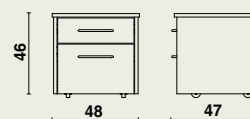

Quadra Care

12634 Noptiera Quadra Care este foarte compactă, cu un design contemporan și robust. Noptiera extra joasă se potrivește perfect cu gama de paturi XLow.

Versiunea joasă cu 2 sertare

- 2 panouri laterale cu spate, bază și blat.
- Realizat din PAL melaminat (grosime 19 mm).
- Panourile laterale, partea superioară a dulapului și baza sunt conectate între ele prin intermediul unor dibluri din lemn și adeziv rece pentru a crea un cadru de dulap rezistent.
- Blatul este conectat la dulap prin intermediul unor came excentrice.
- Mâner metalic de design.
- Sertarul detașabil este format din laturi metalice, între care sunt fixate o bază și un spate din lemn.
- Sertarul este montat în cadrul dulapului cu ajutorul unor șine din oțel de înaltă calitate, cu opritoare.
- Blatul este realizat din PAL melaminat pe ambele fețe de 19 mm.
- 4 roți ascunse Ø 50 mm.

Dimensiuni

Quadra XLow roți ascunse | 48 x 47 x înălțime 46 cm

Quadra XLow roți Ø 65 mm | 48 x 47 x înălțime 52 cm

Materiale și finisaje

- Lemn: PAL melaminat.
- Rezistență la produsele de curățare obișnuite.

Pentru informații suplimentare despre **materiale** și **construcție**: consultați documentele disponibile.

Opționale

- Încuietoare cilindrică.
- 4 roți Ø 65 mm.
- 4 roți Ø 65 mm cu frână.

Culori

Referință la gama noastră extinsă de culori.
Mostrele sunt disponibile la cerere.