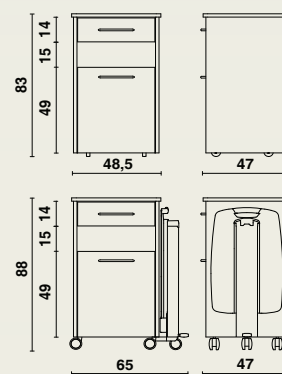

Quadra Care

10492 Noptiera Quadra Care cu sertar înalt este foarte compactă, cu un design contemporan și robust.

Versiunea cu sertar înalt (dulap, compartiment deschis, sertar)

- 2 panouri laterale cu spate, bază și blat.
- Realizat din PAL melaminat (grosime 19 mm).
- Panourile laterale, partea superioară a dulapului și baza sunt conectate între ele prin intermediul unor dibluri din lemn și adeziv rece pentru a crea un cadru de dulap rezistent.
- Blatul este conectat la dulap prin intermediul unor came excentrice.
- Mâner metalic de design.
- Sertarul este montat în cadrul dulapului cu ajutorul unor șine din oțel de înaltă calitate, cu opritoare.
- Piesele metalice sunt protejate cu vopsea epoxidică.
- Blatul este realizat din PAL melaminat pe ambele fețe de 19 mm.
- Margini din PVC.
- 4 roți ascunse Ø 50 mm.

Măsuța de servit la pat Livia (opțională)

- Pliabilă.
- Ușor de înclinat în ambele direcții.
- Blatul este echipat cu o margine verticală.
- Partea pliabilă este fixată pe un profil de ghidare din aluminiu rezistent, cu finisaj anodizat.
- Măsuța de servit este reglabilă pe înălțime (între 80 și 110 cm) prin intermediul unui piston.
- Dimensiunea blatului: 63 x 40,5 cm.
- Pistonul este activat cu ajutorul unei pedale.
- Blatul este realizat din ABS ignifug.
- Noptiera stă pe 5 roți de design Ø 65 mm.
- Opțional, măsuța este disponibilă cu un mecanism Click 'n' turn care permite mutarea măsuței de pe o parte pe cealaltă a noptierei.

Dimensiuni

10492 | 48,5 x 47 x înălțime 83 cm
cu măsuța Livia | 65 x 47 x înălțime 88 cm

Materiale și finisaje

- Lemn: PAL melaminat.
- Metal: vopsea epoxidică (gri deschis).
- Rezistență la produsele de curățare obișnuite.