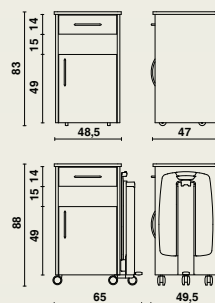

Quadra Care

10476 Noptiera Quadra Care este foarte compactă, cu un design contemporan și robust.

Versiunea cu două fețe (dulap, compartiment deschis, sertar)

- 2 panouri laterale cu spate, bază și blat.
- Realizat din PAL melaminat (grosime 19 mm).
- Panourile laterale, partea superioară a dulapului și baza sunt conectate între ele prin intermediul unor dibluri din lemn și adeziv rece pentru a crea un cadru de dulap rezistent.
- Blatul este conectat la dulap prin intermediul unor came excentrice.
- Dulapul este echipat cu un raft detașabil.
- Balamale cu auto-închidere de înaltă calitate, cu deschidere de până la 175°.
- Mâner metalic de design.
- Sertarul accesibil din ambele părți este realizat din tablă de oțel cu 2 părți frontale din PAL melaminat.
- Piesele metalice sunt protejate cu vopsea epoxidică.
- Blatul este realizat din PAL melaminat pe ambele fețe de 19 mm.
- 4 roți ascunse Ø 50 mm.

Măsuța de servit la pat Livia (opțională)

- Pliabilă.
- Ușor de înclinat în ambele direcții.
- Blatul este echipat cu o margine verticală.
- Partea pliabilă este fixată pe un profil de ghidare din aluminiu rezistent, cu finisaj anodizat.
- Măsuța de servit este reglabilă pe înălțime (între 80 și 110 cm) prin intermediul unui piston.
- Dimensiunea blatului: 63 x 40,5 cm.
- Pistonul este activat cu ajutorul unei pedale.
- Blatul este realizat din ABS ignifug.
- Noptiera stă pe 5 roți de design Ø 65 mm.
- Opțional, măsuța este disponibilă cu un mecanism Click 'n' turn care permite mutarea măsuței de pe o parte pe cealaltă a noptierei.
- dinner tray from one side to the other side of the

Dimensiuni

10476 | 48,5 x 47 x înălțime 83 cm
cu măsuța Livia | 65 x 49,5 x înălțime 88 cm

Materiale și finisaje

- Lemn: PAL melaminat.
- Metal: vopsea epoxidică (gri deschis).
- Balamale cu auto-închidere de înaltă calitate.
- Rezistență la produsele de curățare obișnuite.