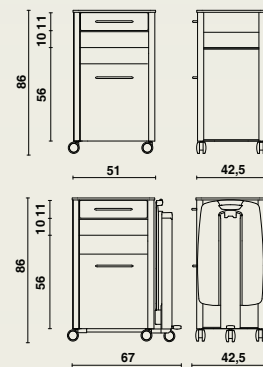

Versiunea cu două fețe cu sertar înalt (sertar înalt, compartiment deschis, sertar cu două fețe)

- Părțile laterale sunt realizate din panouri din laminat solid de 8 mm cu profiluri de colț din aluminiu.
- Părțile frontale sunt realizate din laminat solid.
- Mâner metallic de design.
- Compartiment deschis accesibil din toate părțile.
- Sertarele sunt realizate din tablă de oțel cu părțile frontale din laminat solid.
- Sertarele glisează pe 2 șine sintetice.
- Sertarul superior este echipat cu o tavă sintetică detașabilă.
- Piesele din aluminiu și oțel sunt protejate cu vopsea epoxidică sau prin anodizare.
- Blat din laminat solid cu colțuri rotunjite.
- 4 roți de design Ø 65 mm.

Măsuța de servit la pat Livia (opțională)

- Pliabilă.
- Ușor de înclinat în ambele direcții.
- Blatul este echipat cu o margine verticală.
- Partea pliabilă este fixată pe un profil de ghidare din aluminiu rezistent, cu finisaj anodizat.
- Măsuța de servit este reglabilă pe înălțime (între 80 și 110 cm) prin intermediul unui piston.
- Dimensiunea blatului: 63 x 40,5 cm.
- Pistonul este activat cu ajutorul unei pedale.
- Blatul este realizat din ABS ignifug.
- Noptiera stă pe 5 roți de design Ø 65 mm (a 5-a roată cu măsuța Livia).
- Opțional, măsuța este disponibilă cu un mecanism Click 'n' turn care permite mutarea măsuței de pe o parte pe cealaltă a noptierei.

Culori

Referință la gama noastră extinsă de culori. Mostrele sunt disponibile la cerere.

Mânere

- Mâner deschis
- Mâner închis

Dimensiuni

10969 | 51 x 42,5 x înălțime 86 cm
cu măsuța Livia | 67 x 42,5 x înălțime 86 cm