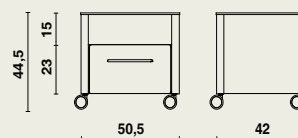

Ilana XLow

13661 Noptiera elegantă Ilana este realizată din materiale foarte durabile precum laminatul solid și aluminiu. Versiunea joasă este compactă și se potrivește perfect cu gama de paturi XLow.

Versiunea joasă cu sertar

- Părțile laterale sunt realizate din panouri din laminat solid de 8 mm cu profiluri de colț din aluminiu.
- Mâner metallic de design.
- Compartiment deschis accesibil din partea de sus, datorită deschiderii din blat.
- Sertarul este realizat din tablă de oțel cu partea frontală din laminat solid.
- Sertarul glisează pe 2 șine sintetice.
- Piesele din aluminiu și oțel sunt protejate cu vopsea epoxidică.
- Blat din laminat solid cu colțuri rotunjite.
- Picioare cu protecții sintetice la bază.

Dimensiuni

Noptiera Ilana XLow | 50,5 x 42 x înălțime 44,5 cm

Materiale și finisaje

- Laminat solid.
- Metal: aluminiu, oțel.
- Rezistență la produsele de curățare obișnuite.

Pentru informații suplimentare despre **materiale** și **construcție**: consultați documentele disponibile.

Opționale

- Încuietoare cilindrică.
- 4 roți de design Ø 65 mm.

Culori

Referință la gama noastră extinsă de culori. Mostrele sunt disponibile la cerere.

Mânere

- Mâner deschis
- Mâner închis