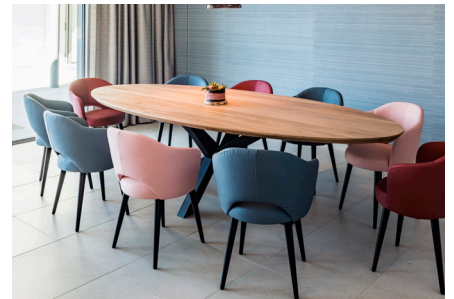

Portée du projet: Haelvoet a produit et livré le mobilier.

Produits

Lit Lago Care

Table de nuit Quadra

Chaise Uni_verso

Chaise Lily

Chaise Milo

Siège Linear

Fauteuil Marie

Table Flat