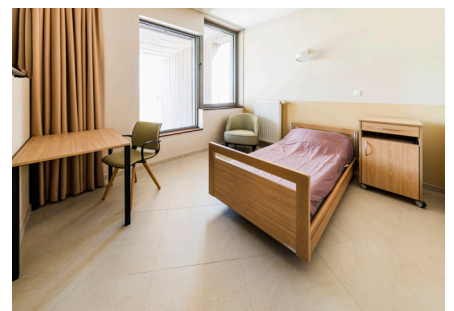

WZC Huize Ter Walle

Menin (Belgique)

Le WZC Huize Ter Walle est un centre de soins résidentiels offrant un large éventail de services. Avec notre cœur pour les personnes âgées, des collaborateurs experts et des activités variées et sur mesure, nous donnons de la couleur à chaque jour.

Portée du projet: Haelvoet a produit et livré le mobilier.

Produits

Lit Lago Care

Table de nuit Quadra

Chaise Uni_verso

Chaise Lily

Chaise Milo

Siège Linear

Fauteuil Marie

Table Flat