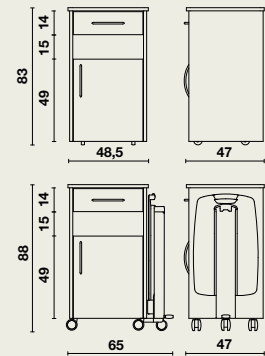

Optionele eettafel Livia

- Uitklapbaar.
- Eenvoudig inclineerbaar in beide richtingen.
- Voorzien van opstaande rand.
- Het opklapbaar gedeelte is gemonteerd op een stevig aluminium geleidingsprofiel, afgewerkt met een anodisatielaag.
- De eettafel is in hoogte verstelbaar (tussen 80 en 110 cm) d.m.v. een gasveer.
- Afmetingen eettafel: 63 x 40,5 cm.
- De gasveer wordt geactiveerd door een voetpedaal.
- De eettafel bestaat uit brandvertragende ABS.
- Geheel gemonteerd op 5 designwielen Ø 65 mm (5° designwiel bij eettafel).
- Optioneel kan de eettafel voorzien worden van een Click 'n' turn systeem. Dankzij dit eenvoudige kliksysteem wordt de eettafel afneembaar en omkeerbaar.

Kleuren

Graag verwijzen wij naar ons uitgebreide gamma. Staalkaart + stalen mogelijk op aanvraag.

Handgrepen

- Open handgreep
- Gesloten handgreep

Afmetingen

10480 | 48,5 x 47 x hoogte 83 cm
met eettafel Livia | 65 x 47 x hoogte 88 cm

Voor verder info over de gebruikte **materialen**, **constructie** en **onderhoud**: zie onze materialenfiches.

Opties

- Uitvoering in finer.
- Eettafel Livia.
- Bovenblad in gestratificeerde spaanplaat.
- Cilinderslot.
- Vrije ruimte ingevuld met een 2^{de} lade.
- Uitschuifblad (niet in combinatie met 2^{de} lade).
- 4 wielen Ø 65 mm.
- 4 wielen Ø 65 mm met rem.
- Click 'n' turn systeem.
- Achterzijde met USB lader en 2 stopcontacten.