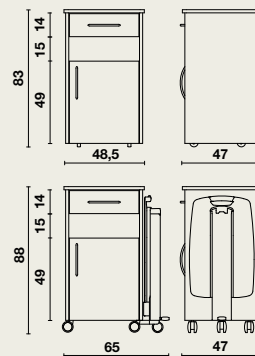

Tablette Livia optionnelle

- Rabattable.
- Facilement inclinable dans les deux sens.
- Pourvue d'un bord relevé.
- La partie rabattable est montée sur un solide rail en aluminium, fini par une couche d'anodisation.
- La tablette est réglable en hauteur (entre 80 et 110 cm) au moyen d'un vérin pneumatique.
- Dimensions de la tablette : 63 x 40,5 cm.
- Le vérin pneumatique est activé par une pédale.
- La tablette est en ABS anti-feu.
- Le tout est monté sur 5 roues design de Ø 65 mm (5^{ème} roue avec la tablette).
- Optionnellement la tablette est disponible avec le mécanisme Click 'n' turn. Grâce à ce mécanisme, la tablette peut être montée du côté gauche ou du côté droite de la table de nuit ou échangée entre plusieurs tables de nuit du même type.

Dimensions

10480 | 48,5 x 47 x hauteur 83 cm
avec **tablette Livia** | 65 x 47 x hauteur 88 cm

Matériel utilisé et finition

- **Bois** : en aggloméré (mélaminé).
- **Métal** : revêtement époxy (gris clair).
- Charnières de qualité supérieure auto-fermantes.
- Résistant aux produits d'entretien usuels.