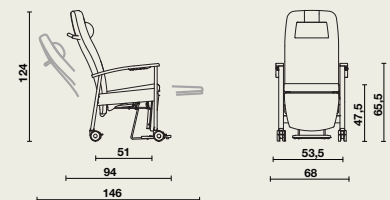

## Afmetingen

**12901** | B 68 x D 94 x H 124 cm

- Zithoogte: 47,5 cm
- Zitdiepte: 51 cm
- Zitbreedte: 53,5 cm
- Hoogte armsteunen: 65,5 cm
- Veilig werkgewicht: 135 kg