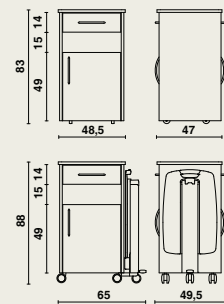

Optionele eettafel Livia

- Uitklapbaar.
- Eenvoudig inclineerbaar in beide richtingen.
- Voorzien van opstaande rand.
- Het opklapbaar gedeelte is gemonteerd op een stevig aluminium geleidingsprofiel, afgewerkt met een anodisatielaag.
- De eettafel is in hoogte verstelbaar (tussen 80 en 110 cm) d.m.v. een gasveer.
- Afmetingen eettafel: 63 x 40,5 cm.
- De gasveer wordt geactiveerd door een voetpedaal.
- De eettafel bestaat uit brandvertragende ABS.
- Geheel gemonteerd op 5 designwielen Ø 65 mm (5^e designwiel bij eettafel).
- Optioneel kan de eettafel voorzien worden van een Click 'n' turn systeem. Dankzij dit eenvoudige kliksysteem wordt de eettafel afneembaar en omkeerbaar.

Kleuren

Graag verwijzen wij naar ons uitgebreide gamma. Staalkaart + stalen mogelijk op aanvraag.

Handgrepen

- Open handgreep
- Gesloten handgreep

Afmetingen

10476 | 48,5 x 47 x hoogte 83 cm
met eettafel Livia | 65 x 49,5 x hoogte 88 cm

Voor verder info over de gebruikte **materialen**, **constructie** en **onderhoud**: zie onze materialenfiches.

Opties

- Uitvoering in finer.
- Eettafel Livia.
- Bovenblad in gestratificeerde spaanplaat.
- Cilinderslot.
- Galerij
- Hulzen voor telefoonhouder.
- Telefoonhouder.
- Flessenhouder voor deur.
- 4 designwielen Ø 65 mm.
- 4 designwielen Ø 65 mm met rem.
- Click 'n' turn systeem.