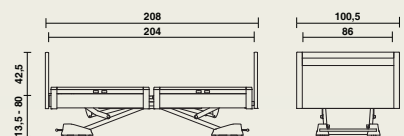

### Accesorii

Referință la lista de accesorii.

(\*) Optional

## Dimensiuni și date tehnice

- Lățime: 100,5 cm, Lungime: 208 cm
- Variația înălțimii platformei saltea:  
platformă metalică: 13,5 - 80 cm  
platformă din laminat solid: 14 - 80,5 cm
- Sarcina de lucru sigură: 230 kg
- Greutate (fără opțiuni): 140 kg
- Dimensiuni platformă saltea: 204 x 86 cm
- Dimensiuni saltea: 195 x 85 cm, grosime: 12 - 15 cm
- Consum în standby: 0,5 W (max. 4,38 kWh/an)