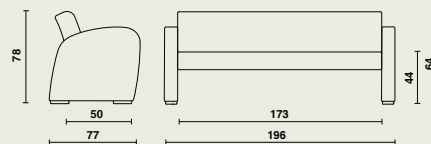

Suport

- 2 părți laterale și o structură de șezut.
- Lateralele rotunjite constau din 2 plăci OSB și sunt conectate stabil la structura șezutului prin intermediul unor grinzi de fag masiv.
- Lateralele sunt tapițate cu spumă ignifugă.
- Tapițeria este finisată cu piele artificială și cusături decorative în aceeași culoare.
- Se pot combina culori diferite pentru părțile laterale și structura de șezut.
- Cotiere late, confortabile de ± 10 cm.
- Toate marginile și colțurile sunt rotunjite.
- Fără elemente de fixare vizibile.
- Picioare din fag masiv, echipate cu protecții sintetice la bază.

Structura șezut

- Spătarul și șezutul oferă confort extra, datorită spumei de confort (spătar=9 cm și șezut=11 cm).
- Șezutul rotunjit în față stimulează buna circulație a sângelui.
- Înălțime confortabilă a șezutului de 44 cm.
- Tapițat cu spumă ignifugă.
- Tapițeria este finisată cu piele artificială și cusături decorative.
- Spațiul liber de sub șezut ajută la ridicarea în picioare fără efort și permite o întreținere eficientă.

Dimensiuni

09071 | Domus Club-3 Soft

- W 196 x D 77 x H 78 cm
- Înălțime șezut: 44 cm
- Adâncime șezut: 50 cm
- Lățime șezut: 173 cm
- Înălțime cotiere: 64 cm

Materiale și finisaje

- Lemn: fag masiv, OSB, PAL.
- Spumă ignifugă.
- Tapițerie: a se vedea colecția.
- Rezistență la produsele de curățare obișnuite.