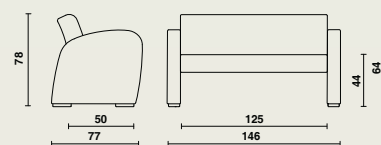

Suport

- 2 părți laterale și o structură de șezut.
- Lateralele rotunjite constau din 2 plăci OSB și sunt conectate stabil la structura șezutului prin intermediul unor grinzi de fag masiv.
- Lateralele sunt tapițate cu spumă ignifugă.
- Tapițeria este finisată cu piele artificială și cusături decorative în aceeași culoare.
- Se pot combina culori diferite pentru părțile laterale și structura de șezut.
- Cotiere late, confortabile de ± 10 cm.
- Toate marginile și colțurile sunt rotunjite.
- Fără elemente de fixare vizibile.
- Picioare din fag masiv, echipate cu protecții sintetice la bază.

Structura șezut

- Spătarul și șezutul oferă confort extra, datorită spumei de confort (spătar=9 cm și șezut=11 cm).
- Șezutul rotunjit în față stimulează buna circulație a sângelui.
- Înălțime confortabilă a șezutului de 44 cm.
- Tapițat cu spumă ignifugă.
- Tapițeria este finisată cu piele artificială și cusături decorative.
- Spațiul liber de sub șezut ajută la ridicarea în picioare fără efort și permite o întreținere eficientă.

Dimensiuni

08319 | Domus Club-2 Soft

- W 146 x D 77 x H 78 cm
- Înălțime șezut: 44 cm
- Adâncime șezut: 50 cm
- Lățime șezut: 125 cm
- Înălțime cotiere: 64 cm

Materiale și finisaje

- Lemn: fag masiv, OSB, PAL.
- Spumă ignifugă.
- Tapițerie: a se vedea colecția.
- Rezistență la produsele de curățare obișnuite.