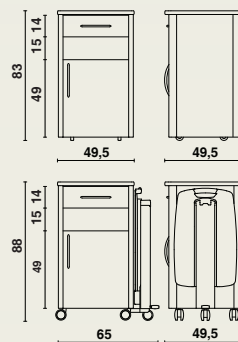

## Versiunea cu două fețe (dulap, compartiment deschis, sertar)

- 2 panouri laterale cu parte frontală, bază și blat.
- Cadrul, ușa și fețele sertarelor sunt realizate din PAL melaminat gri deschis (grosime 18 mm).
- Panourile sunt conectate între ele cu ajutorul unor dibluri de lemn și came excentrice.
- Stâlpii frontali au un strat melaminat cu aspect de aluminiu.
- Dulapul este echipat cu un raft detașabil.
- Balamale cu auto-închidere de înaltă calitate, cu deschidere de până la 135°.
- Mâner metalic de design.
- Sertarul accesibil din ambele părți are laturi metalice și 2 fețe din lemn.
- Sertarul glisează pe 2 șine sintetice.
- Sertarul este echipat cu o tavă sintetică detașabilă.
- Piesele metalice sunt protejate cu vopsea epoxidică de culoare gri deschis.
- Blatul are colțuri și margini rotunjite și este realizat din PAL melaminat de 18 mm.
- 4 roți ascunse Ø 50 mm.

## Măsuța de servit la pat Livia (opțională)

- Pliabilă.
- Ușor de înclinat în ambele direcții.
- Blatul este echipat cu o margine verticală.
- Partea pliabilă este fixată pe un profil de ghidare din aluminiu rezistent, cu finisaj anodizat.
- Măsuța de servit este reglabilă pe înălțime (între 80 și 110 cm) prin intermediul unui piston.
- Dimensiunea blatului: 63 x 40,5 cm.
- Pistonul este activat cu ajutorul unei pedale.
- Blatul este realizat din ABS ignifug.
- Noptiera stă pe 5 roți de design Ø 65 mm.

## Dimensiuni

**10965** | 49,5 x 49,5 x înălțime 83 cm  
cu măsuța Livia | 65 x 49,5 x înălțime 88 cm

## Opționale

- Măsuța de servit la pat Livia.
- Galerie.
- Încuietorie cilindrică.
- Fixare pentru suport telefon.
- Suport telefon.
- 4 roți de design Ø 65 mm.
- 4 roți de design Ø 65 mm cu frână.