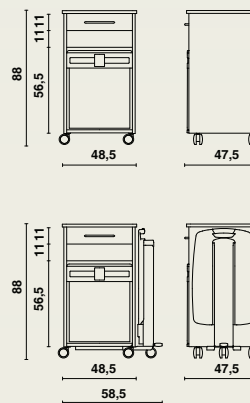

Măsuța de servit la pat Livia (opțională)

- Pliabilă.
- Ușor de înclinat în ambele direcții.
- Blatul este echipat cu o margine verticală.
- Partea pliabilă este fixată pe un profil de ghidare din aluminiu rezistent, cu finisaj anodizat.
- Măsuța de servit este reglabilă pe înălțime (între 80 și 110 cm) prin intermediul unui piston.
- Dimensiunea blatului: 63 x 40,5 cm.
- Pistonul este activat cu ajutorul unei pedale.
- Blatul este realizat din ABS ignifug.
- Noptiera stă pe 5 roți de design Ø 65 mm.
- Opțional, măsuța este disponibilă cu un mecanism Click 'n' turn care permite mutarea măsuței de pe o parte pe cealaltă a noptierei.

Dimensiuni

10490 | 48,5 x 47,5 x înălțime 88 cm
cu măsuța Livia | 58,5 x 47,5 x înălțime 88 cm

Materiale și finisaje

- Lemn: PAL melaminat.
- Metal: vopsea epoxidică (gri deschis).
- Rezistență la produsele de curățare obișnuite.