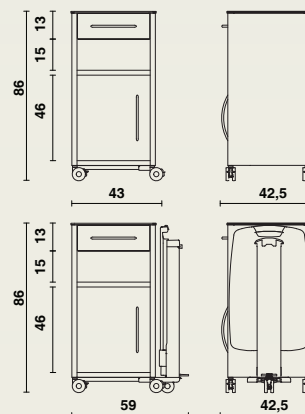

## Versiunea cu o singură față (dulap, compartiment deschis, sertar)

- Părțile laterale sunt realizate din tablă de oțel.
- Ușă din laminat solid (8 mm) cu deschidere până la 110°.
- Dulapul are un raft detașabil din laminat solid.
- Sertar cu partea frontală din laminat solid.
- Mânere metalice de design.
- Compartiment deschis accesibil dintr-o parte.
- Sertarul este echipat cu o tavă sintetică detașabilă.
- Piesele metalice sunt protejate cu vopsea epoxidică.
- Blat din laminat solid cu colțuri rotunjite.
- 4 roți de design Ø 65 mm.

## Măsuța de servit la pat Livia (opțională)

- Pliabilă.
- Ușor de înclinat în ambele direcții.
- Blatul este echipat cu o margine verticală.
- Partea pliabilă este fixată pe un profil de ghidare din aluminiu rezistent, cu finisaj anodizat.
- Măsuța de servit este reglabilă pe înălțime (între 80 și 110 cm) prin intermediul unui piston.
- Dimensiunea blatului: 63 x 40,5 cm.
- Pistonul este activat cu ajutorul unei pedale.
- Blatul este realizat din ABS.
- Noptiera stă pe 5 roți de design Ø 65 mm.
- Opțional, măsuța este disponibilă cu un mecanism Click 'n' turn care permite mutarea măsuței de pe o parte pe cealaltă a noptierei.

### Mânere

- Mâner deschis
- Mâner închis

## Dimensiuni

**18123** | cu o față | 43 x 42,5 x înălțime 86 cm  
cu măsuța Livia | 59 x 42,5 x înălțime 86 cm