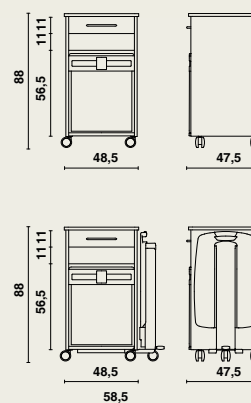

Optionele eettafel Livia

- Uitklapbaar.
- Eenvoudig inclineerbaar in beide richtingen.
- Voorzien van opstaande rand.
- Het opklapbaar gedeelte is gemonteerd op een stevig aluminium geleidingsprofiel, afgewerkt met een anodisatielaag.
- De eettafel is in hoogte verstelbaar (tussen 80 en 110 cm) d.m.v. een gasveer.
- Afmetingen eettafel: 63 x 40,5 cm.
- De gasveer wordt geactiveerd door een voetpedaal.
- De eettafel bestaat uit brandvertragende ABS.
- Geheel gemonteerd op 5 designwielen Ø 65 mm (5° designwiel bij eettafel).
- Optioneel kan de eettafel voorzien worden van een Click 'n' turn systeem. Dankzij dit eenvoudige kliksysteem wordt de eettafel afneembaar en omkeerbaar.

Afmetingen

10490 | 48,5 x 47,5 x hoogte 88 cm
met eettafel Livia | 58,5 x 47,5 x hoogte 88 cm

Materiaalgebruik en afwerking

- Hout: spaanplaat (gemelamineerd).
- Metaal: epoxy-coating (lichtgrijs).
- Bestand tegen gebruikelijke reinigingsproducten en ontsmettingsmiddelen.