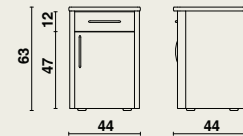

## Laag model met lade

- 2 zijpanelen met een frontlat, rug, bodem en een opliggend bovenblad.
- Vervaardigd uit gemelamineerde spaanplaat, 18 mm dikte.
- Verbindingen tussen de panelen d.m.v. excenters en houten deuvels.
- Opbergkast met uitneembare legplank.
- Hoogwaardige zelfsluitende scharnieren, opendraaiend tot 135°.
- Metalen design handgreep.
- Uitneembare lade bestaat uit metalen wanden waartussen een houten bodem en rug bevestigd zijn.
- De lade wordt d.m.v. hoogwaardige stalen geleiders met eindaanslag gemonteerd in de kastromp.
- Metalen onderdelen worden beschermd door een epoxy-coating.
- Bovenblad met afgeronde hoeken en boorden uit gemelamineerde spaanplaat van 18 mm.
- 4 regelbare glijvoeten.

## Afmetingen

06241 | 44 x 44 x hoogte 63 cm